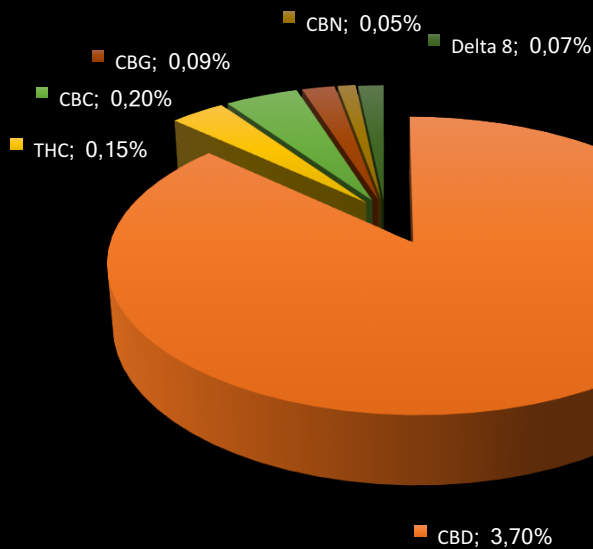

SUPER LEMON HAZE

Pays production

Suisse

Pays Origine

Pays-Bas

Odeur: Citron

Gout: Frais

Parfum: Fruité

Marcel vous raconte l'histoire de cette variété ...

La Super Lemon Haze est un hybride à dominante sativa créé en croisant les célèbres variétés Lemon Skunk et Super Silver Haze. Ce mélange de variétés légendaires a eu des résultats remarquables et a changé le monde de cannabis de bien des manières. Super Lemon Haze a dominé le milieu avec sa force génétique. La variété était si impressionnante, en fait, qu'elle a remporté 2 Spannabis Cannabis Champions Cups, 1 IC420 Growers Cup, et un total de 4 High Times Cannabis Cups. Cette carrière stupéfiante a plongé cette variété dans le grand-public, où elle continue d'être un hybride énormément populaire.