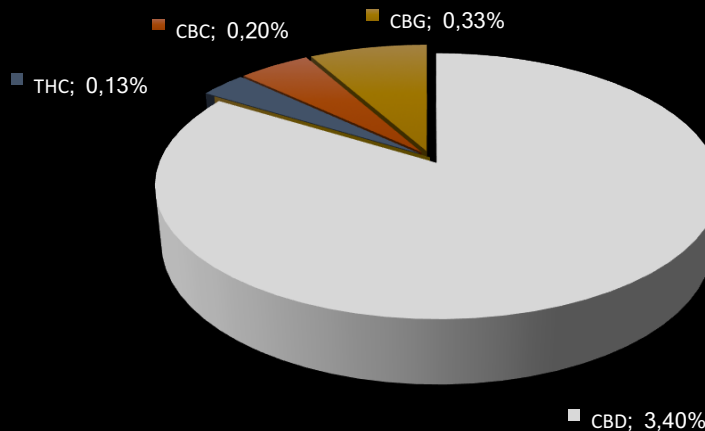

MARLEY

Pays production

Estonie

Pays Origine

Jamaïque

Odeur: Tropical

Gout: Doux

Type Dense

Marcel vous raconte l'histoire de cette variété ...

Rita Marley était l'invitée d'honneur de la Cannabis Cup 1997. Sa présence a influencé l'esprit du festival déjà élevé habituellement, le poussant à un niveau supérieur. Elle a également donné l'envie de créer une nouvelle plante vraiment spéciale - une variété qui célébrerait le génial Bob Marley, d'origine responsable et poussés par l'intégrité. "Un reflet de l'ethos de Marley qui intègre la bonté de la nature avec la croyance dans le potentiel positif de l'herbe"... Alors pour découvrir ces saveur tropical douce, créer grâce à l'assemblage sur un groupe de superbes plantes jamaïcaines.